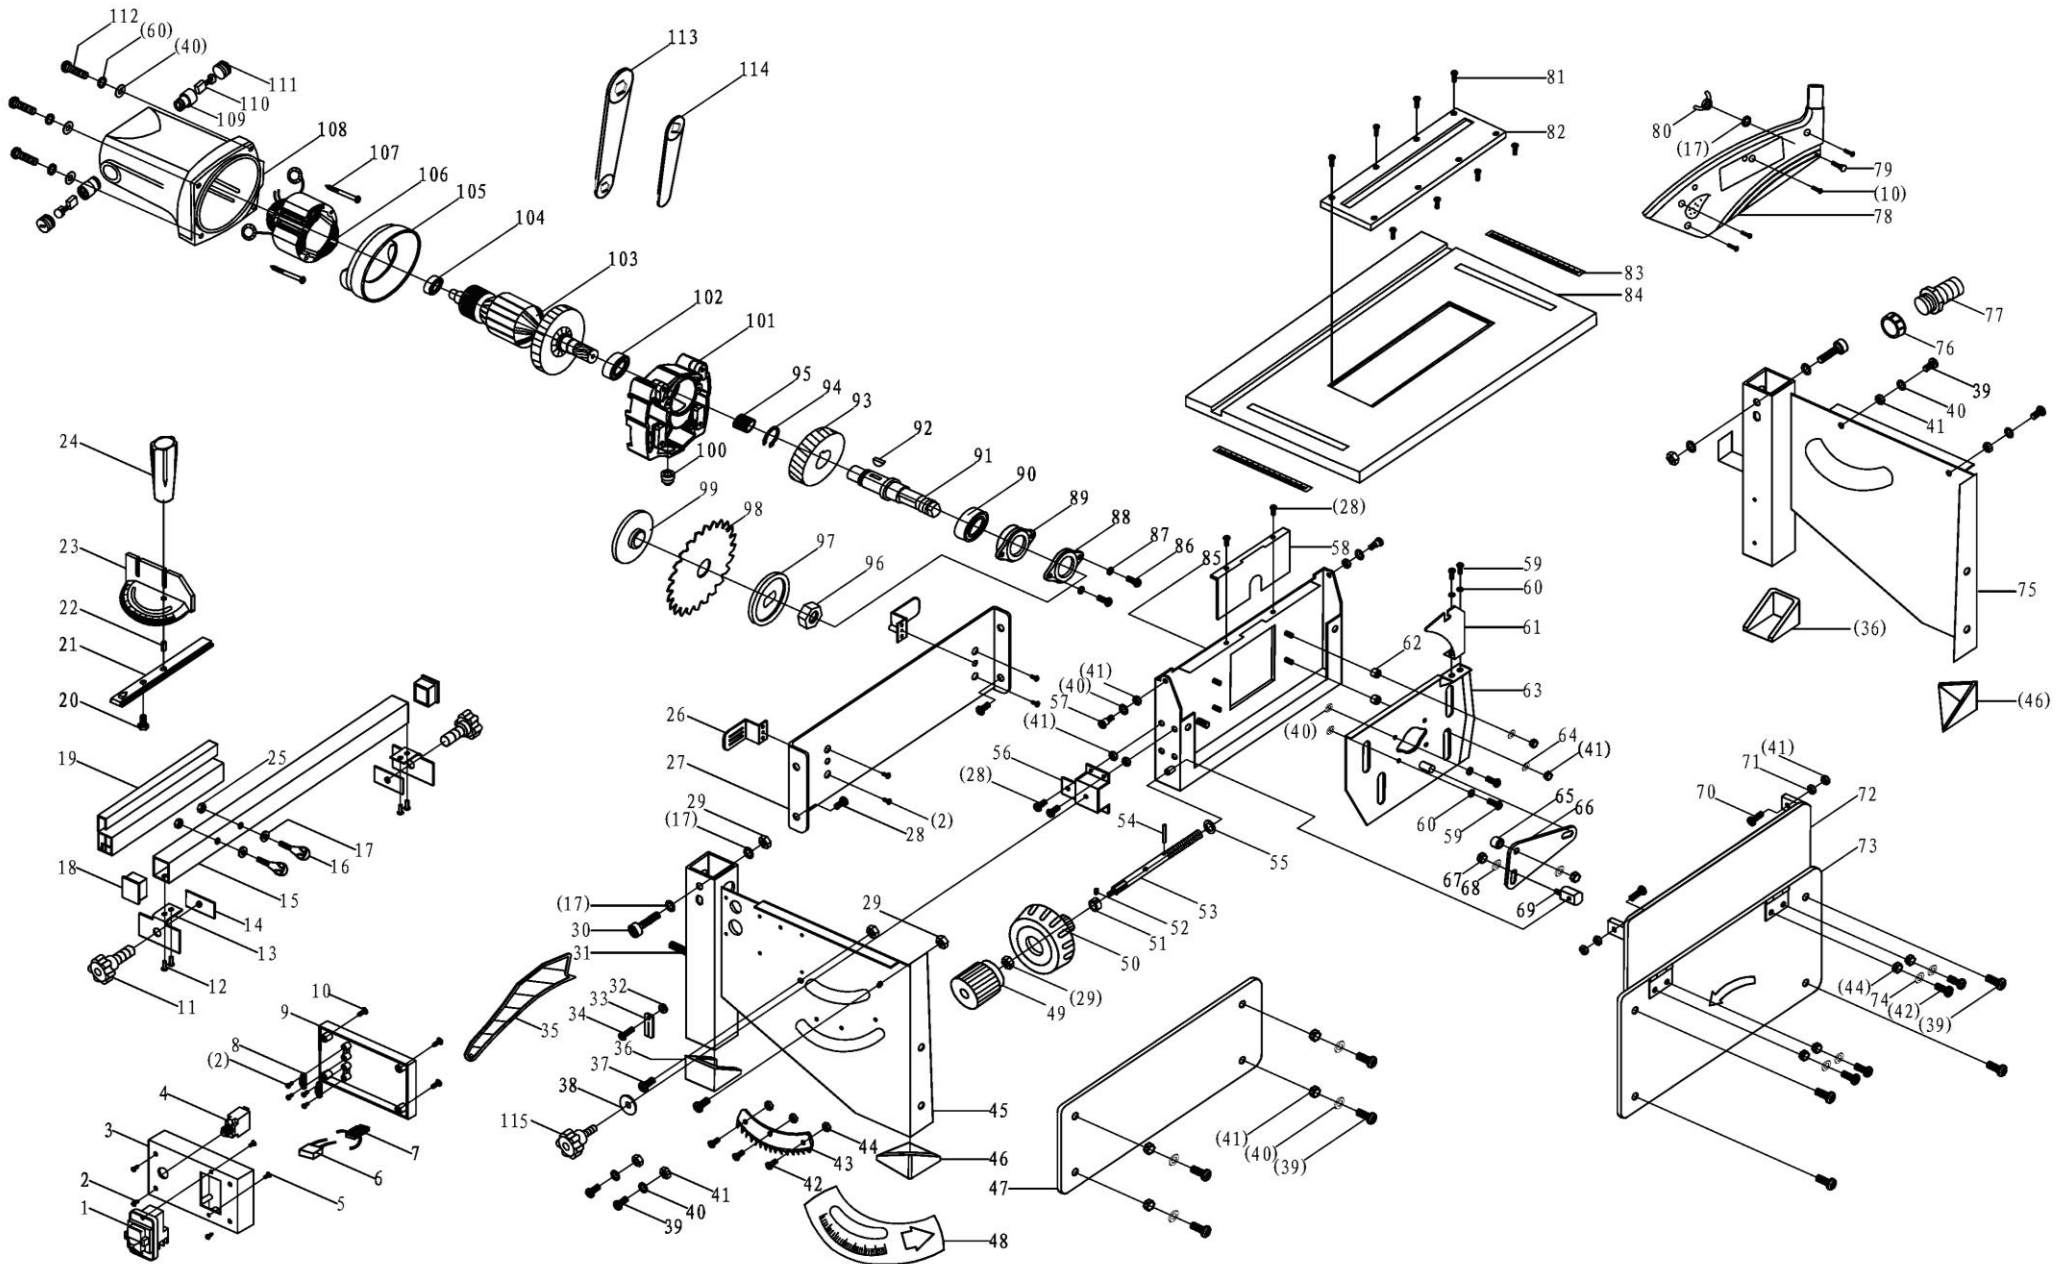

Схема и детали сборки пилы дисковой электрической модели «Корвет 10М»

Схема сборки «Корвет 10М»

Рис. 1

Детали сборки «Корвет 10М» (Рис. 1)

*- позиция по схеме сборки

№*	Код	Наименование	№*	Код	Наименование
1	137426	Пускатель магнитный	40	137465	Шайба
2	137427	Винт	41	137466	Гайка
3	137428	Крышка	42	137467	Винт
4	137429	Защита тепловая	43	137468	Сегмент зубчатый
5	137430	Винт	44	137469	Гайка
6	137431	Конденсатор	45	137470	Панель лицевая
7	137432	Дроссель	46	137471	Опора
8	137433	Планка	47	137472	Кожух
9	137434	Корпус	48	137473	Шкала
10	137435	Винт	49	137474	Ручка (подъёма)
11	137436	Ручка (Винт)	50	137475	Ручка (наклона)
12	137437	Заклепка	51	137476	Втулка
13	137438	Прижим	52	137477	Винт
14	137439	Пластина прижимная	53	137478	Вал
15		Направляющая	54	137479	Штифт
16	137441	Винт	55	137480	Шайба
17	137442	Шайба	56	137481	Кронштейн
18	137443	Заглушка	57	137482	Винт
19	137444	Упор планка	58	137483	Защита
11-19	137440	Упор параллельный в сборе	59	137484	Винт
20	137445	Винт	60	137485	Шайба
21	137446	Планка	61	137486	Расклинователь
22	137447	Ось	62	137487	Вставка
23		Упор угловой	63	137488	Плита двигателя
24	137449	Ручка	64	137489	Шайба
20-24	137448	Транспортир в сборе	65	137490	Втулка
25	137450	Гайка	66	137491	Рычаг
26	137451	Крючок	67	137492	Гайка
27	137452	Боковина	68	137493	Шайба
28	137453	Винт	69	137494	Толкатель
29	137454	Гайка	70	137495	Винт
30	137455	Винт	71	137496	Гайка
31	137456	Винт	72	137497	Ограждение
32	137457	Вставка	73	137498	Щиток
33	137458	Указатель	74	137499	Шайба
34	137459	Винт	75	137500	Панель задняя
35	137460	Толкатель	76	137501	Гайка
36	137461	Опора пласт.	77	137502	Патрубок
37	137462	Винт	78	137503	Кожух защитный
38	137463	Шайба	79	137504	Винт
39	137464	Винт	80	137505	Гайка